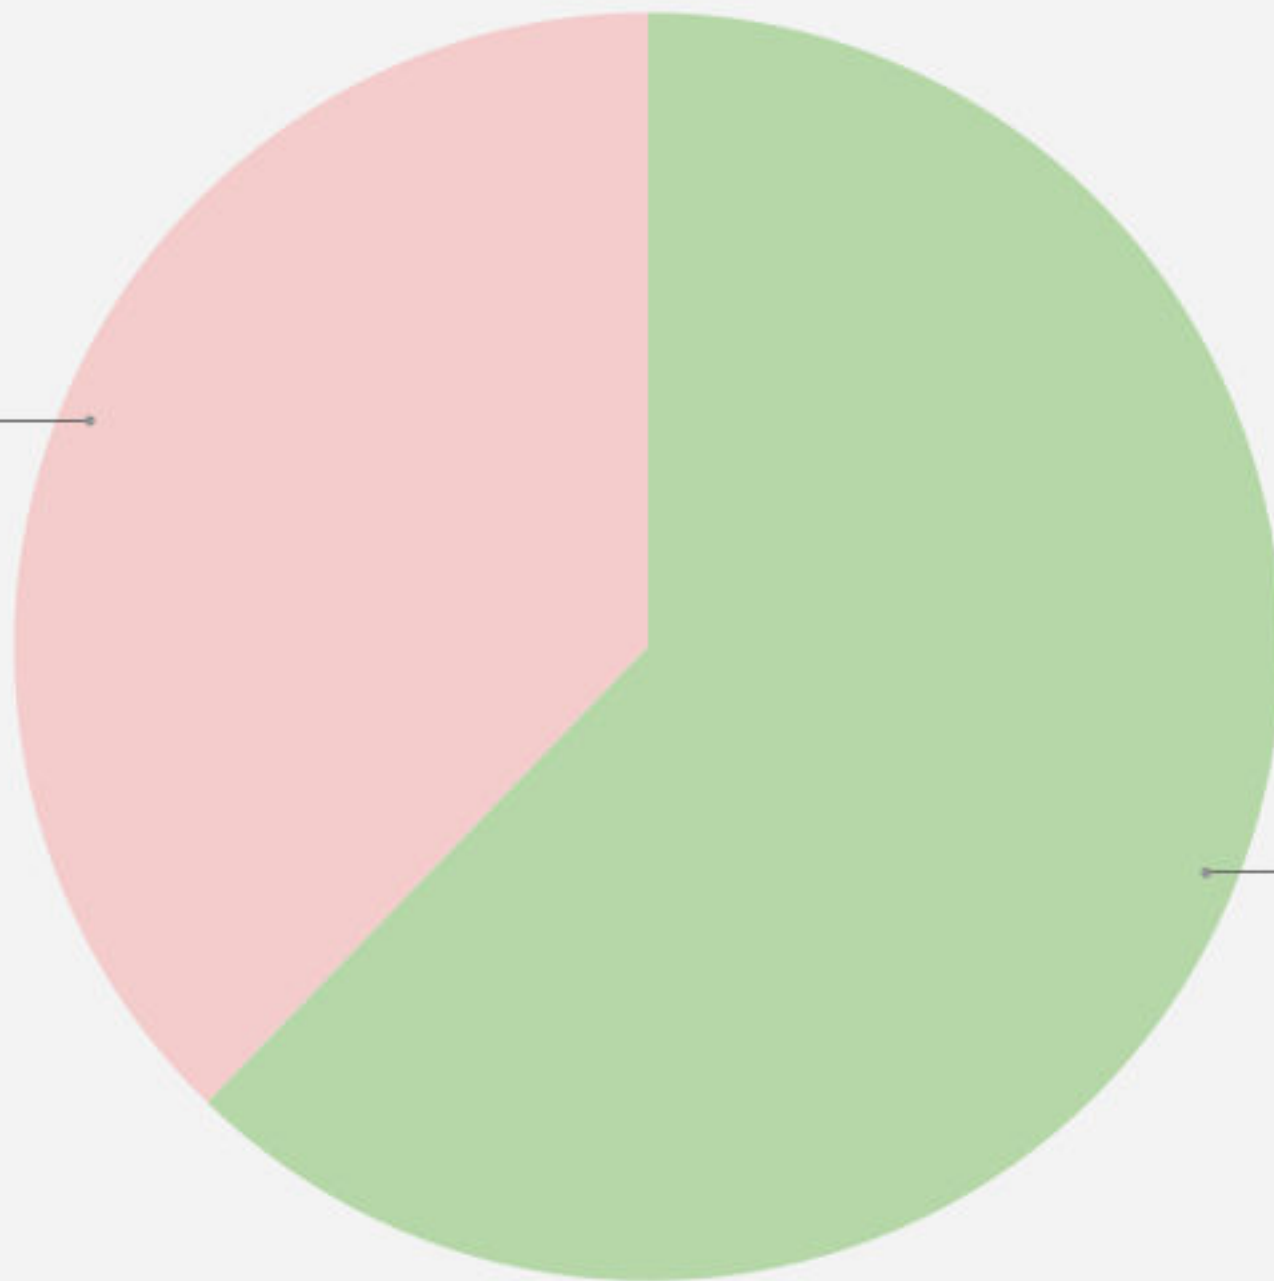

Декларація добросовісності судді

станом на 21.04.2025

Не подано

37,8%

Подано

62,2%

Декларація добросовісності судді (за регіонами)

станом на 21.04.2025

■ Подано ■ Не подано